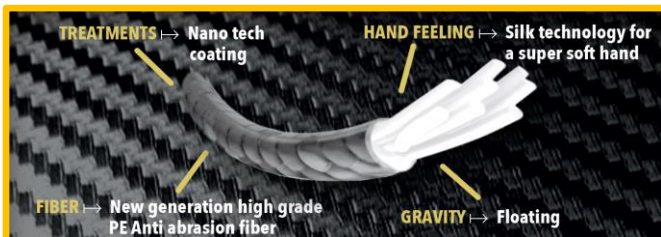

8X

WANTED 8X / TRACER

CAMO - ACQUE INTERNE

M01

camouflage
(5 colori x 1 mt)

M01

camouflage
(5 colori x 1 mt)

Range		codice	mm	kg	lbs	pe	100 mt	150 mt	200 mt	300 mt	600 mt	1000 mt	1.500 mt	3.000 mt
Finesse		20.6.LI	0,08	4,3	10	0,3	20,1 €	25,2 €	31,1 €	44,2 €	75,3 €	125,4 €	188,6 €	378,4 €
		20.8.LI	0,10	6,1	13	0,4	20,1 €	25,2 €	31,1 €	44,2 €	75,3 €	125,4 €	188,6 €	378,4 €
		30.8.LI	0,12	7,5	17	0,6	18,4 €	22,9 €	28,8 €	40,1 €	68,4 €	113,9 €	171,4 €	343,9 €
All round		30H.8.LI	0,14	9,1	20	0,8	18,4 €	22,9 €	28,8 €	40,1 €	68,4 €	113,9 €	171,4 €	343,9 €
		40.8.LI	0,16	11,0	24	1,0	18,4 €	22,9 €	28,8 €	40,1 €	68,4 €	113,9 €	171,4 €	343,9 €
		40H.8.LI	0,18	12,2	27	1,2	18,4 €	22,9 €	28,8 €	40,1 €	68,4 €	113,9 €	171,4 €	343,9 €
		50.8.LI	0,20	13,7	30	1,5	18,4 €	22,9 €	28,8 €	40,1 €	68,4 €	113,9 €	171,4 €	343,9 €
		75.8.LI	0,25	18,2	40	2,4	18,4 €	22,9 €	28,8 €	40,1 €	68,4 €	113,9 €	171,4 €	343,9 €
Big game		100.8.LI	0,30	22,8	50	3,4	18,4 €	22,9 €	28,8 €	40,1 €	68,4 €	113,9 €	171,4 €	343,9 €
		125.8.LI	0,35	28,5	63	4,5	18,4 €	22,9 €	28,8 €	40,1 €	68,4 €	113,9 €	171,4 €	343,9 €
		175.8.LI	0,40	39,9	88	6,0	18,4 €	22,9 €	28,8 €	40,1 €	68,4 €	113,9 €	171,4 €	343,9 €
		225.8.LI	0,50	45,5	105	9,0	22,1 €	27,5 €	34,5 €	48,2 €	82,1 €	136,6 €	205,6 €	412,3 €
		275.8.LI	0,60	58,0	130	12,0	22,1 €	27,5 €	34,5 €	48,2 €	82,1 €	136,6 €	205,6 €	412,3 €

CAMO MARE

camo rosso
5 tonalita di rosso

camo blu
5 tonalita di blu